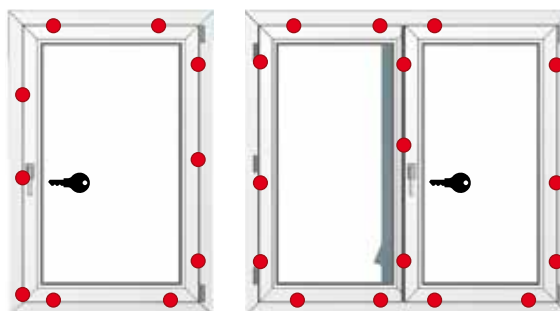

RC 2 N

V tejto bezpečnostnej triede musí okno odolať minimálne 3 minútam fyzického násillia zlodca, ktorý používa jednoduché náradie na páčenie (napr. skrutkovač, kliešte). Okno musí byť vybavené certifikovanou okennou kľučkou so zámkom alebo blokovacím tlačidlom s odolnosťou 100 Nm. Pod kľučku je vložená podložka, zabraňujúca jej odvráteniu.