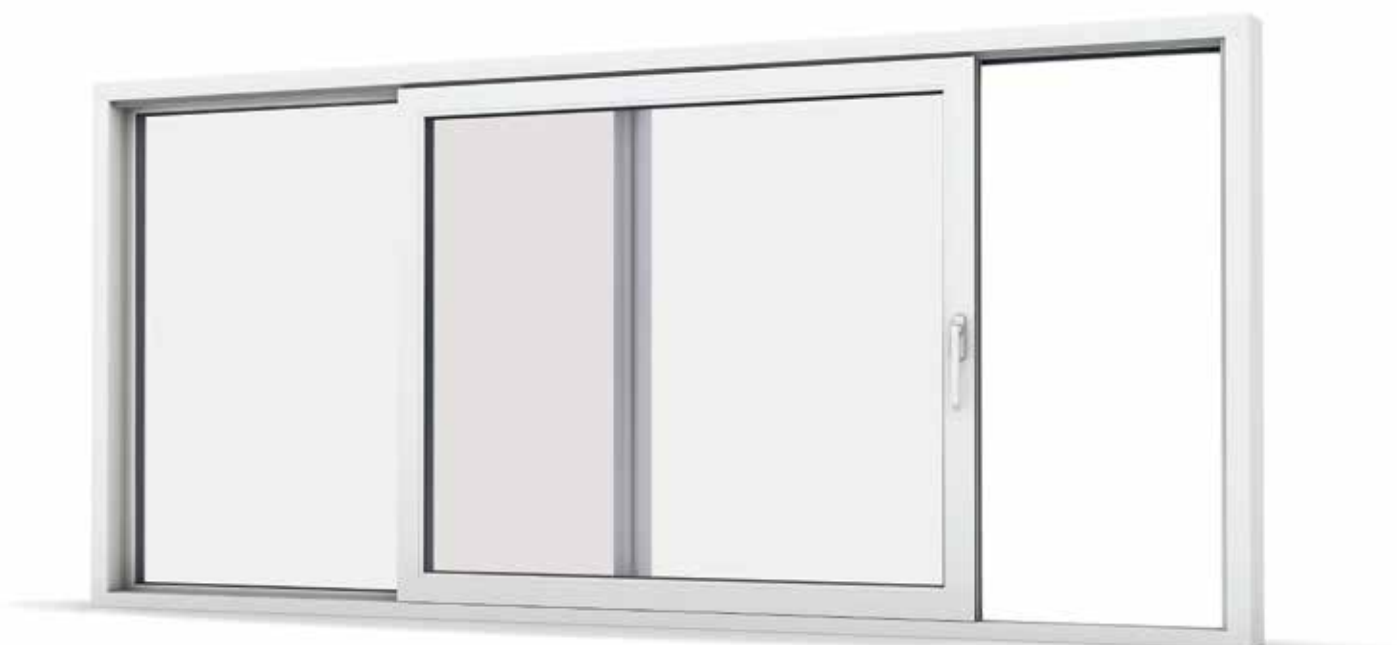

Voľnosť v priestore.

Plastové zdvižno-posuvné dvere

Slovaktual HST

Maximum denného svetla a vzdušnosť v interiéri. Inovatívne zdvižno-posuvné dvere vám odhalia úplne nový rozmer bývania a života. Veľkorysé presklené plochy dokonale prepoja interiér a okolitý svet – možno sviežu zeleň záhrady, možno pulzujúcu mestskú panorámu. Vždy v súlade s trendom modernej architektúry.

Atraktívne prednosti

- **Forma a funkcia:** Ešte viac denného svetla a solárne zisky vďaka veľmi úzkemu rámu.
- **Lahké otvoriť:** Kvalitné kovanie zaisťuje pohodlné ovládanie bez veľkého úsilia.
- **Bez bariér:** Mimoriadne nízky prah už v štandardnej verzii.
- **Dobrý pocit:** Špeciálne bezpečnostné sklá a kovanie až do triedy RC 2 obzvlášť účinne chránia váš domov.
- **Individuálny dizajn:** Vytvorte si svoje zdvižno-posuvné dvere podľa vlastných predstáv. S doplnkovou výbavou *Môj Slovaktual*.

Kam chodí slnko,...

Užívajte si denné svetlo a ničím nerušené výhľady do okolitej krajiny. Tak veľmi, ako sa len dá.