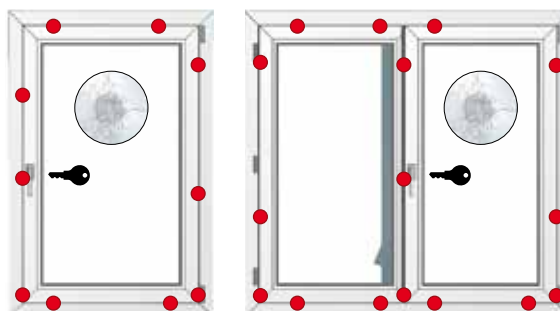

RC 2

Na rozdiel od triedy RC 2 N, musí mať okno v tejto triede aj bezpečnostné zasklenie P4A podľa normy EN 356. takto zabezpečené okná ponúkajú vysoký stupeň ochrany a bezpečnosti pre oblasti ohrozené vlámaním, predovšetkým v prízemných podlažiach.