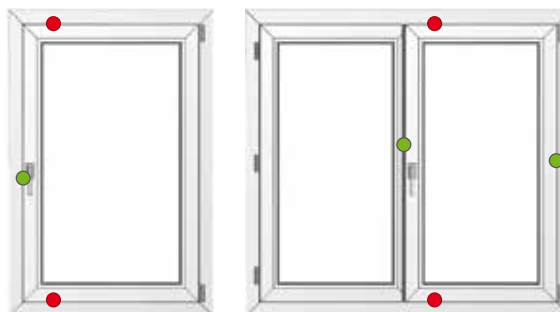

Zvonku aj zvnútra.

Môj Pocit bezpečia

Úrovně zabezpečenia

(RC triedy podľa EN 1627-30)

Základná bezpečnosť plastových okien

Izolačné sklo už v štandarde vlepujeme do krídla po celom jeho obvode. Tabuľa skla sa preto nedá z krídla vytlačiť von a okno je odolnejšie proti vlámaniu. Pevná stredová prepážka výrazne obmedzuje prístup náradia na vypáčenie celého krídla z rámu. V základnej verzii montujeme dva bezpečnostné uzamykacie čapy v tvare hríbika.

= Normálne uzamykacie časti

= Bezpečnostné uzamykacie časti