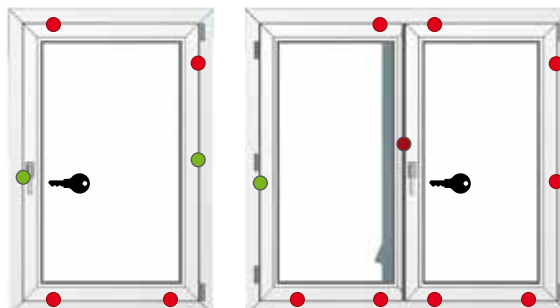

= Normálne uzamykacie časti

= Bezpečnostné uzamykacie časti

RC 1 N

Hrúbikové čapy fixujú okenné krídlo bezpečne do rámu vďaka 4-bodovému uzamknutiu. Spoločne s uzamykateľnou kľučkou ako aj so štulpovým zámkom pri 2-krídlovom okne spĺňajú okná s týmito bezpečnostnými opatreniami triedu bezpečnosti RC 1 N.