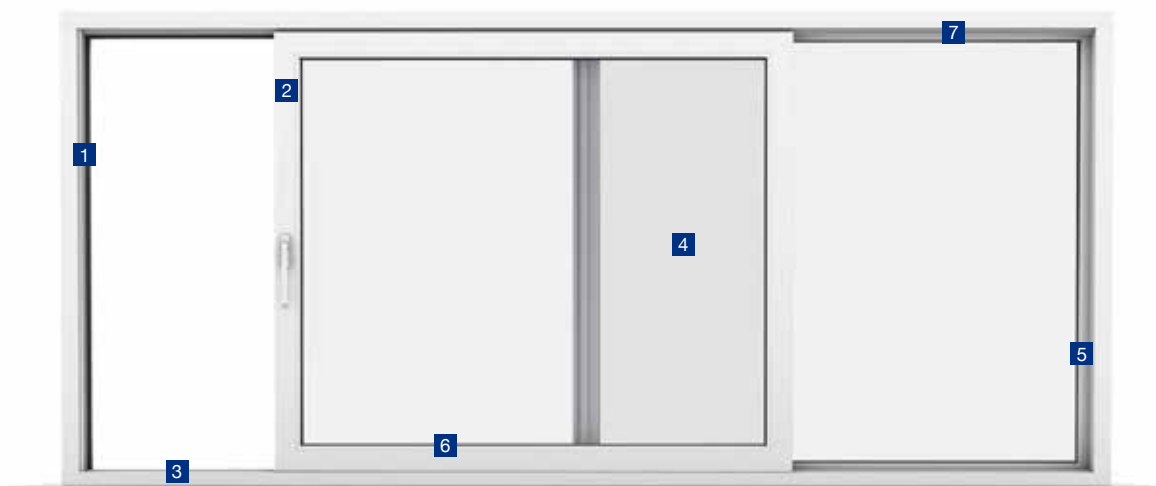

7 XL-optic

Veľmi úzky profil a integrované rámové zasklenie fixnej časti umožňuje získať maximum svetla.

Zdvížno-posuvné dvere Slovaktual HST 76 a 88 XL-optic

Maximálne presvetlenie interiéru vďaka veľmi úzkemu profilovému systému. Esteticky čisté a jednoduché riešenie dokonale ladí s modernou architektúrou.